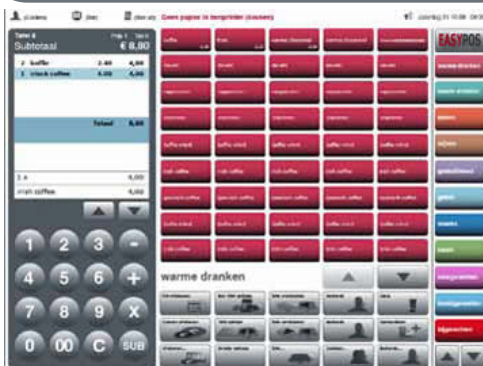

- Minus, Cancel en Refund.
- Korting/Toeslag

bediende opties

- Dallas I-button - geheime code.
- Verplicht aanmelden bediende per transactie.

printen / klantendisplay

- Optie 1 - 2 productiebon(nen).
- Milieuvriendelijke opmaak opties productiebon.
- Eigen ontwerp rekening.
- Opties reclametekst bon/klantdisplay.

support

- Opleidingsprogramma kassafuncties.
- Wizard eenvoudige installatie.
- EasyControl eenvoudig inrichten.
- Persoonlijke online demonstratie.
- Serviceovereenkomst (optie).

Gebruikersvriendelijke Interface

Inrichten en beheren via EasyPOS EasyControl

Met de door EasyPos ontwikkelde modules 'Wizard' en 'EasyControl' worden installeren, inrichten en beheren van uw kassa systeem erg eenvoudig. Wanneer u voor het eerst uw kassa aanzet helpt de 'Wizard' bij installatie. Het inrichten en beheren van uw kassa software gebeurt via 'EasysControl'. Op eenvoudige wijze heeft u controle over alle groepen, artikelen, rekening functies, bedienden et cetera.

overzichtelijk touchscherm POS design

Uw hoofd touchscherm is zo ingedeeld dat na het registreren van een artikel automatisch wordt teruggekeerd naar het startscherm. De knoppen rechts (groepen) en midden onder (functie toetsen (door gebruiker in te delen)) op het beeldscherm zijn altijd beschikbaar. Voor nog meer gebruikersgemak worden alle functies overzichtelijk op één optiepaneel getoond.